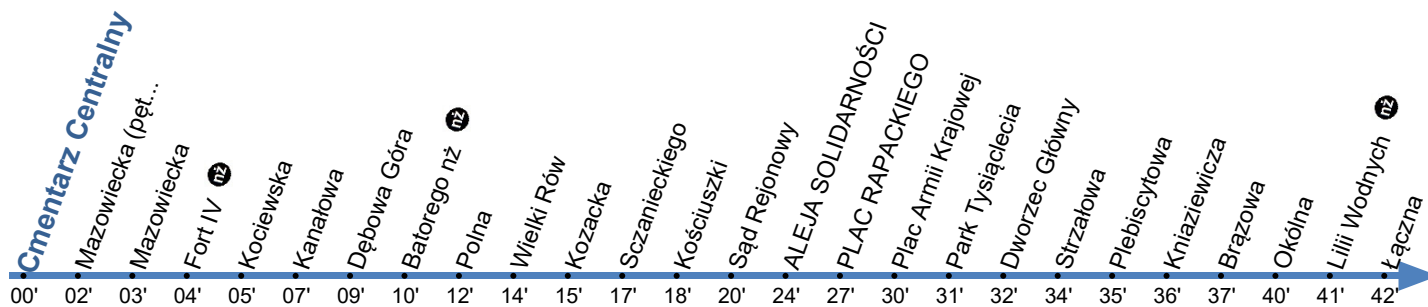

14

Przystanek: **CMENTARZ CENTRALNY 01**

Ważny od: 01.02.2026

Kierunek: ŁĄCZNA

Numer przystanku: 07601

Trasa: CMENTARZ CENTRALNY - Celnicza - Mazowiecka - Mleczna - Kociewska - Polna - Grudziądzka - Warneńczyka - Aleja Solidarności - Aleja Jana Pawła II - Plac Armii Krajowej - Podgórska - Łódzka - Hallera - Kniaziewicz - Okólna - Łączna -> ŁĄCZNA

Czas przejazdu / travel time / Reisezeit

Tolerancja odjazdu -1/+3 min.

Dni nauki szkolnej

Godziny	8	9	10	11	12	13	14	15	16	17	18
Minuty	54	41	26	11	25	25^K	22^K	22	27	27	10
				56	55	55	52	57	57		50

Ferie

Godziny	8	9	10	11	12	13	14	15	16	17	18
Minuty	54	41	26	11	25	25^K	22^K	22	27	27	10
				56	55	55	52	57	57		50

Sobota, Niedziela i Święta

Godziny	8	9	10	11	12	13	14	15	16	17	18
Minuty	23	08	38	23	03	28	13^K	03	33	18	10^a
		53		48				48			50^a

a - nie kursuje 24.12

K - kurs wykonywany przez przystanek Kociewska

MIASTO
TORUŃ

Gmina Miasta Toruń
ul. Wały Gen. Sikorskiego 8
tel.: 56 611 83 34

MZK w Toruniu Sp. z o.o.
Dyspozytor tramwajowy: 56 655 53 36
Dyspozytor autobusowy: 56 652 83 20

W dzień roboczy przypadający między dniami wolnymi (np. piątek po Bożym Ciele i 2.05) obowiązuje sobotni rozkład jazdy.

AUTOBUSY NISKOPODŁOGOWE